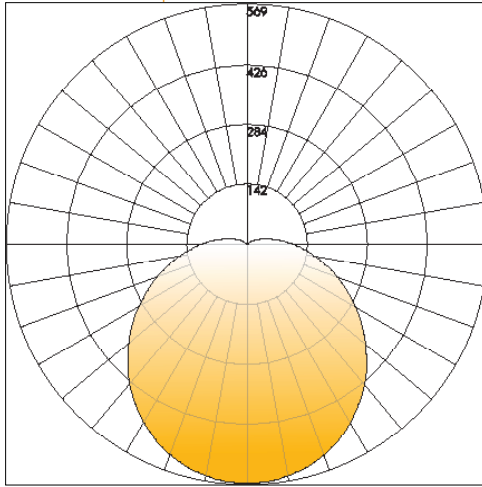

Photometrics

Model 4' Low Output 4000K

Delivered Lumens: 1,892
CRI: 90

Coefficients of Utilization • Effective Floor Cavity Reflectance: 20%

RCC%	80				70				50				30				10				0
RW%	70	50	30	0	70	50	30	0	50	30	20	10	50	30	20	10	50	30	20	10	0
RCR:0	118	118	118	118	115	115	115	115	108	108	108	108	103	103	103	103	97	97	97	97	95
1	106	100	95	91	103	98	93	89	92	89	85	81	87	84	82	83	83	81	78	76	76
2	96	87	79	73	92	84	77	72	80	74	69	66	76	71	67	72	68	65	62	62	
3	87	76	67	60	84	74	65	59	70	63	57	56	66	61	56	63	58	54	52	52	
4	79	67	57	50	77	65	56	50	62	54	48	47	59	52	47	56	51	46	44	44	
5	73	59	50	43	70	58	49	43	55	48	42	42	53	46	41	50	44	40	37	37	
6	67	53	44	37	65	52	43	37	50	42	36	36	48	41	36	46	40	35	33	33	
7	62	48	39	33	60	47	39	33	45	38	32	32	43	37	31	42	35	31	29	29	
8	58	44	35	29	56	43	35	29	41	34	29	29	40	33	28	38	32	28	26	26	
9	54	40	32	26	52	40	32	26	38	31	26	26	37	30	25	35	29	25	23	23	
10	51	37	29	24	49	36	29	24	35	28	23	23	34	27	23	33	27	23	21		

Zonal Lumen Summary

Zone	Lumens	%Luminaire
0-30	441.04	23.3%
0-40	725.25	38.3%
0-60	1,303.97	68.9%
0-90	1,798.39	95%
90-180	93.95	5%
0-180	1,892.01	100%

Lumen Chart:

4' Model	HIGH	MID	LOW
2700K	3643	2787	1930
3000K	3572	2732	1892
3500K	3501	2677	1854
4000K	3393	2595	1797