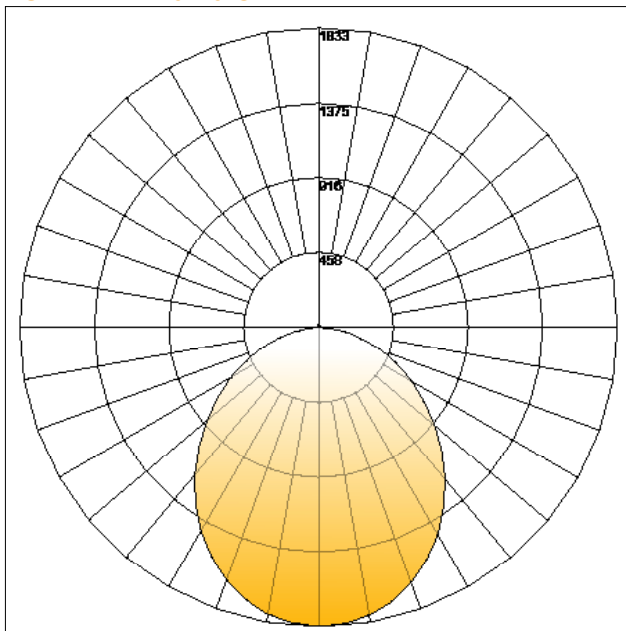

### Dimensions

	Inches
X <sub>1</sub>	48.72
X <sub>2</sub>	2.54
X <sub>3</sub>	6.54

### Photometric - Polar Graph

DSW-LED-4-40-40-U